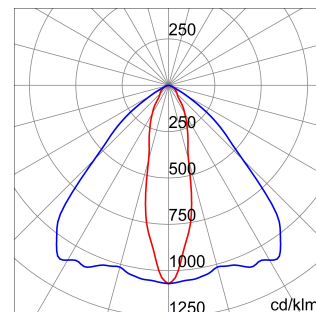

PHOTOMETRIC DISTRIBUTION