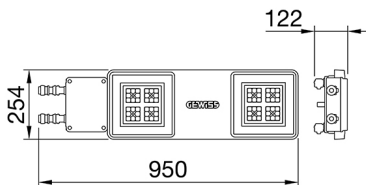

DIMENSIONAL