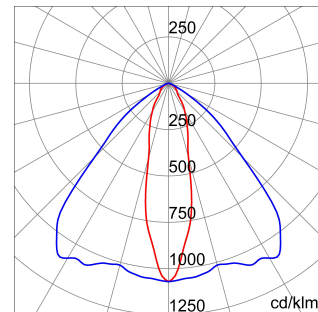

PHOTOMETRIC DISTRIBUTION

TECHNICAL SYMBOLOGY

0,220 m²

IP
IP65

IK08

GWT
850 °C