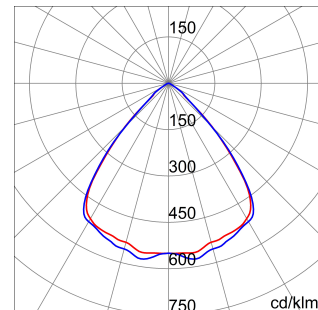

PHOTOMETRIC DISTRIBUTION