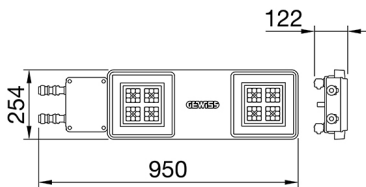

DIMENSIONAL