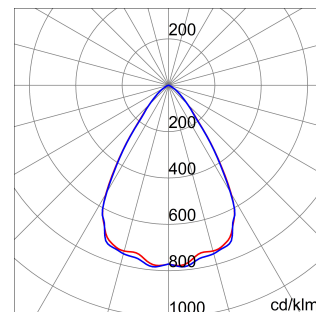

PHOTOMETRIC DISTRIBUTION