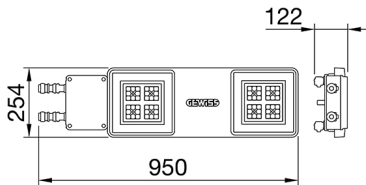

DIMENSIONAL