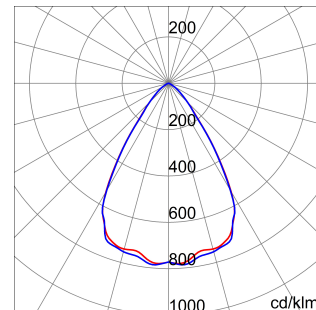

PHOTOMETRIC DISTRIBUTION

TECHNICAL SYMBOLOGY

IK08