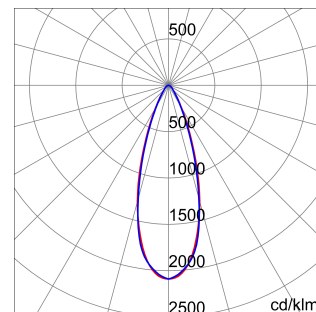

PHOTOMETRIC DISTRIBUTION