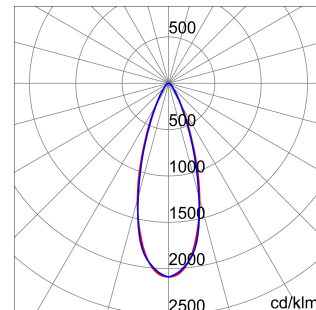

PHOTOMETRIC DISTRIBUTION