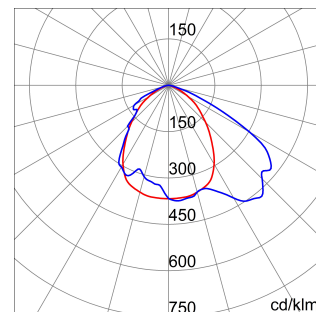

ALGEMENE INFORMATIE		OPTISCHE EN VERLICHTINGSKENMERKEN	
Context	Verlichting voor industrieën en sportfaciliteiten	Optiek	Assymetrisch
Armatuur	LED industriële reflector	Unified Glare Rating	-
Toepassing	Intern	Lumen output (lm)	17800 (830 Nood)
Unieke digitale code (Datamatrix)	Datamatrix	Effectiviteit (lm/W)	142
Kleur	Grijs RAL 7035	Kleur temperatuur	5700 K
Soort lichtbron	LED	Kleurweergave-index (CRI)	CRI>80
Systeem vermogen	125 W (+5 W Nood)	Kleurconsistentie (SDCM)	SDCM = 3
Levensduur led	L90B10(Tq25 °C)>150.000u; L90B10 (Tq40 °C)=140.000u	Fotobiologisch risicoklasse	RG0
Gewicht (kg)	8	Standaard	EN 60598-2-22 ; EN 60598-1 ; EN 60598-2-24
Garantie	5 jaar	ELEKTRISCHE EN VERLICHTINGSKENMERKEN	
Opslagtemperatuur	-40 +70 °C	Voeding voltage	220 - 240 V
Bedrijfstemperatuur	0 ÷ +40 °C	Nominale frequentie (Hz)	50/60 Hz
MATERIALEN		Driver	Inbegrepen
Behuizing	PA6 "Halogeenvrij" belaste glasvezel	Uitvalpercentage driver	F10 = 100.000u Tq25 °C/50.000u Tq40 °C
Schildtype	Dikte gehard glas 4 mm	Overspanningsbescherming	DM 6 kV / CM 10 kV
Optiek	Metalen PC-reflector en PMMA-lenzen	Besturingssysteem	1 x DALI DT6 + 1 x DALI DT1 (Nood 3u)
Pakking	anti-aging silicone	INSTALLATIE EN ONDERHOUD	
Slothaak	-	Montage en installatie	Plafondlamp - Ophanging
Externe schroef	Rvs	Helling	-
Kleur	Grijs RAL 7035	Bedrading	Met GW connect waterdichte connector
NORMEN EN GOEDKEURINGEN		Bevestiging	-
Classificatie	-	Vervangbaarheid lichtbron	Door professional
Apparaat met gereduceerde oppervlaktetemperatuur	Ja	Vervangbaarheid verdeelinrichting	Door professional
DIN 18032-3 certificering	Beschikbaar (onder bepaalde installatievoorwaarden)	Driver box	Ingebouwd
IPEA	-	Maximaal oppervlak blootgesteld aan de wind	0,220 m²
Isolatie klasse	I		-
IP graad	IP65		-
Mechanische weerstand	IK08		-
Gloeidraadtest	850 °C		-

### DIMENSIONAL

### PHOTOMETRIC DISTRIBUTION