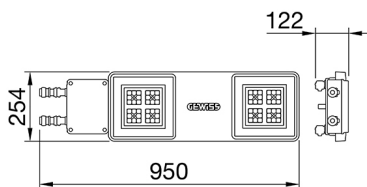

DIMENSIONAL

PHOTOMETRIC DISTRIBUTION

TECHNICAL SYMBOLOGY

IP
IP65

IK
IK08

GWT
850 °C