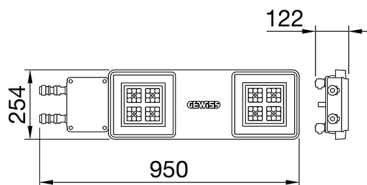

DIMENSIONAL

PHOTOMETRIC DISTRIBUTION

TECHNICAL SYMBOLOGY