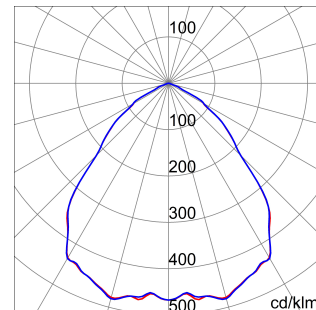

PHOTOMETRIC DISTRIBUTION