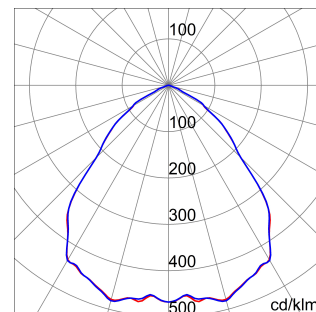

PHOTOMETRIC DISTRIBUTION