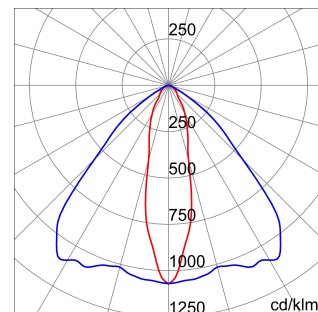

PHOTOMETRIC DISTRIBUTION

TECHNICAL SYMBOLOGY

IK08