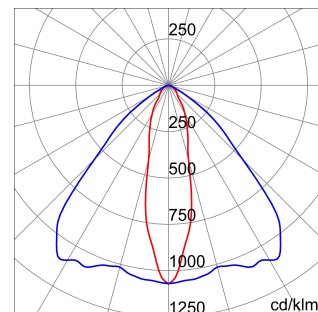

PHOTOMETRIC DISTRIBUTION