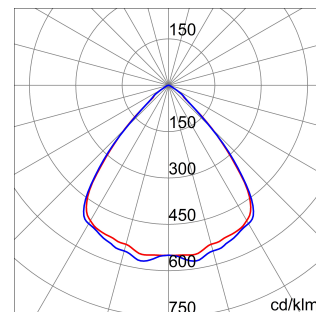

PHOTOMETRIC DISTRIBUTION

TECHNICAL SYMBOLOLOGY