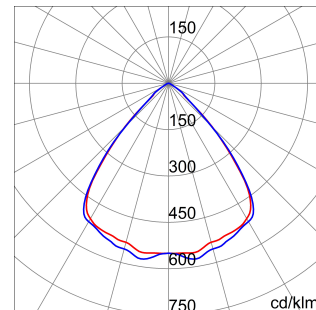

PHOTOMETRIC DISTRIBUTION