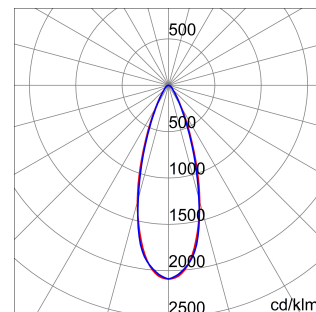

ALGEMENE INFORMATIE		OPTISCHE EN VERLICHTINGSKENMERKEN	
Context	Verlichting voor industrieën en sportfaciliteiten	Optiek	30°
Armatuur	LED industriële reflector	Unified Glare Rating	UGR ≤ 19
Toepassing	Intern	Lumen output (lm)	14400 (900 Nood)
Unieke digitale code (Datamatrix)	Datamatrix	Effectiviteit (lm/W)	152
Kleur	Grijs RAL 7035	Kleur temperatuur	3000 K
Soort lichtbron	LED	Kleurweergave-index (CRI)	CRI>80
Systeem vermogen	95 W (+5 W Nood)	Kleurconsistentie (SDCM)	SDCM = 3
Levensduur led	L90B10(Tq25 °C)>150.000u; L90B10 (Tq40 °C)=140.000u	Fotobiologisch risicoklasse	RG0
Gewicht (kg)	8	Standaard	EN 60598-2-22 ; EN 60598-1 ; EN 60598-2-24
Garantie	5 jaar	ELEKTRISCHE EN VERLICHTINGSKENMERKEN	
Opslagtemperatuur	-40 +70 °C	Voeding voltage	220 - 240 V
Bedrijfstemperatuur	0 ÷ +40 °C	Nominale frequentie (Hz)	50/60 Hz
MATERIALEN		Driver	Inbegrepen
Behuizing	PA6 "Halogeenvrij" belaste glasvezel	Uitvalpercentage driver	F10=100.000u Tq25 °C/50.000u Tq40 °C
Schildtype	Dikte gehard glas 4 mm	Overspanningsbescherming	DM 6 kV / CM 10 kV
Optiek	Metalen PC-reflector en PMMA-lenzen	Besturingssysteem	1 x DALI DT6 + 1 x DALI DT1 (Nood 3u)
Pakking	anti-aging silicone	INSTALLATIE EN ONDERHOUD	
Slothaak	-	Montage en installatie	Plafondlamp - Ophanging
Externe schroef	Rvs	Helling	-
Kleur	Grijs RAL 7035	Bedrading	Met GW connect waterdichte connector
NORMEN EN GOEDKEURINGEN		Bevestiging	-
Classificatie	-	Vervangbaarheid lichtbron	Door professional
Apparaat met gereduceerde oppervlaktetemperatuur	Ja	Vervangbaarheid verdeelinrichting	Door professional
DIN 18032-3 certificering	Beschikbaar (onder bepaalde installatievoorwaarden)	Driver box	Ingebouwd
IPEA	-	Maximaal oppervlak blootgesteld aan de wind	0,220 m²
Isolatie klasse	I		-
IP graad	IP65		-
Mechanische weerstand	IK08		-
Gloeidraadtest	850 °C		-

DIMENSIONAL

PHOTOMETRIC DISTRIBUTION

TECHNICAL SYMBOLOGY

IP
IP65

IK08

GWT
850 °C

Product Data Sheet
GWS4224AF830

SMART [4]