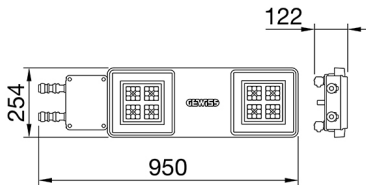

DIMENSIONAL

PHOTOMETRIC DISTRIBUTION

TECHNICAL SYMBOLOGY