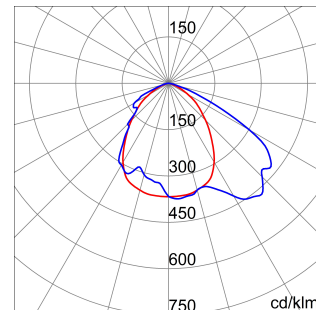

ALGEMENE INFORMATIE		OPTISCHE EN VERLICHTINGSKENMERKEN	
Context	Verlichting voor industrieën en sportfaciliteiten	Optiek	Assymetrisch
Armatuur	LED industriële reflector	Unified Glare Rating	-
Toepassing	Intern	Lumen output (lm)	13000 (780 Nood)
Unieke digitale code (Datamatrix)	Datamatrix	Effectiviteit (lm/W)	137
Kleur	Grijs RAL 7035	Kleur temperatuur	3000 K
Soort lichtbron	LED	Kleurweergave-index (CRI)	CRI>80
Systeem vermogen	95 W (+5 W Nood)	Kleurconsistentie (SDCM)	SDCM = 3
Levensduur led	L90B10(Tq25 °C)>150.000u; L90B10 (Tq40 °C)=140.000u	Fotobiologisch risicoklasse	RG0
Gewicht (kg)	8	Standaard	EN 60598-2-22 ; EN 60598-1 ; EN 60598-2-24
Garantie	5 jaar	ELEKTRISCHE EN VERLICHTINGSKENMERKEN	
Opslagtemperatuur	-40 +70 °C	Voeding voltage	220 - 240 V
Bedrijfstemperatuur	0 ÷ +40 °C	Nominale frequentie (Hz)	50/60 Hz
MATERIALEN		Driver	Inbegrepen
Behuizing	PA6 "Halogeenvrij" belaste glasvezel	Uitvalpercentage driver	F10=100.000u Tq25 °C/50.000u Tq40 °C
Schildtype	Dikte gehard glas 4 mm	Overspanningsbescherming	DM 6 kV / CM 10 kV
Optiek	Metalen PC-reflector en PMMA-lenzen	Besturingssysteem	1 x DALI DT6 + 1 x DALI DT1 (Nood 3u)
Pakking	anti-aging silicone	INSTALLATIE EN ONDERHOUD	
Slothaak	-	Montage en installatie	Plafondlamp - Ophanging
Externe schroef	Rvs	Helling	-
Kleur	Grijs RAL 7035	Bedrading	Met GW connect waterdichte connector
NORMEN EN GOEDKEURINGEN		Bevestiging	-
Classificatie	-	Vervangbaarheid lichtbron	Door professional
Apparaat met gereduceerde oppervlaktetemperatuur	Ja	Vervangbaarheid verdeelinrichting	Door professional
DIN 18032-3 certificering	Beschikbaar (onder bepaalde installatievoorwaarden)	Driver box	Ingebouwd
IPEA	-	Maximaal oppervlak blootgesteld aan de wind	0,220 m²
Isolatie klasse	I		-
IP graad	IP65		-
Mechanische weerstand	IK08		-
Gloeidraadtest	850 °C		-

### DIMENSIONAL

### PHOTOMETRIC DISTRIBUTION