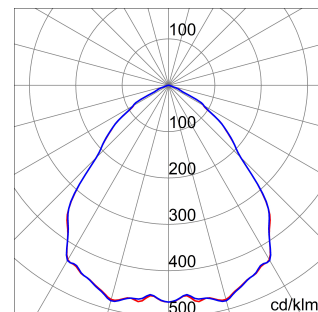

PHOTOMETRIC DISTRIBUTION