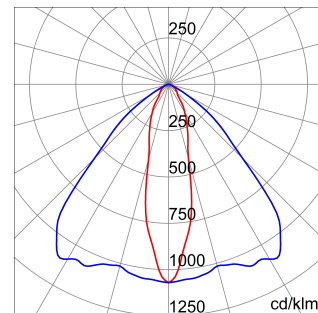

ALGEMENE INFORMATIE		OPTISCHE EN VERLICHTINGSKENMERKEN	
Context	Verlichting voor industrieën en sportfaciliteiten	Optiek	Elliptisch
Armatuur	LED industriële reflector	Unified Glare Rating	-
Toepassing	Intern	Lumen output (lm)	18400
Unieke digitale code (Datamatrix)	Datamatrix	Effectiviteit (lm/W)	147
Kleur	Grijs RAL 7035	Kleur temperatuur	5700 K
Soort lichtbron	LED	Kleurweergave-index (CRI)	CRI>80
Systeem vermogen	125 W	Kleurconsistentie (SDCM)	SDCM = 3
Levensduur led	L90B10(Tq25 °C)>150.000u; L90B10 (Tq50 °C)=100.000u	Fotobiologisch risicoklasse	RG0
Gewicht (kg)	6.5	Standaard	EN 60598-1 ; EN 60598-2-1 ; EN 60598-2-24
Garantie	5 jaar	ELEKTRISCHE EN VERLICHTINGSKENMERKEN	
Opslagtemperatuur	-40 +70 °C	Voeding voltage	220 - 240 V
Bedrijfstemperatuur	-30 °C ÷ +50 °C	Nominale frequentie (Hz)	50/60 Hz
MATERIALEN		Driver	Inbegrepen
Behuizing	PA6 "Halogeenvrij" belaste glasvezel	Uitvalpercentage driver	F10 = 100.000u Tq25 °C/50.000u Tq50 °C
Schildtype	Dikte gehard glas 4 mm	Overspanningsbescherming	DM 6 kV / CM 10 kV
Optiek	Metalen PC-reflector en PMMA-lenzen	Besturingssysteem	1 x DALI DT6
Pakking	anti-aging silicone	INSTALLATIE EN ONDERHOUD	
Slothaak	-	Montage en installatie	Plafond - Wandmontage - Ophanging
Externe schroef	Rvs	Helling	Met beugelaccessoire
Kleur	Grijs RAL 7035	Bedrading	Met GW connect waterdichte connector
NORMEN EN GOEDKEURINGEN		Bevestiging	-
Classificatie	-	Vervangbaarheid lichtbron	Door professional
Apparaat met gereduceerde oppervlaktetemperatuur	Ja	Vervangbaarheid verdeelinrichting	Door professional
DIN 18032-3 certificering	Beschikbaar (onder bepaalde installatievoorwaarden)	Driver box	Ingebouwd
IPEA	-	Maximaal oppervlak blootgesteld aan de wind	0,184 m²
Isolatie klasse	I		-
IP graad	IP66		-
Mechanische weerstand	IK08		-
Gloedraadtest	850 °C		-

DIMENSIONAL

PHOTOMETRIC DISTRIBUTION

TECHNICAL SYMBOLOGY

0,184 m²

IP
IP66

IK08

GWT
850 °C

Product Data Sheet
GWS4223BQ857