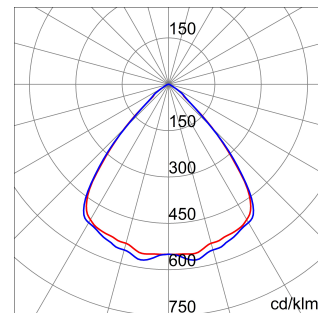

ALGEMENE INFORMATIE		OPTISCHE EN VERLICHTINGSKENMERKEN	
Context	Verlichting voor industrieën en sportfaciliteiten	Optiek	90°
Armatuur	LED industriële reflector	Unified Glare Rating	UGR ≤ 25
Toepassing	Intern	Lumen output (lm)	19800
Unieke digitale code (Datamatrix)	Datamatrix	Effectiviteit (lm/W)	158
Kleur	Grijs RAL 7035	Kleur temperatuur	5700 K
Soort lichtbron	LED	Kleurweergave-index (CRI)	CRI>80
Systeem vermogen	125 W	Kleurconsistentie (SDCM)	SDCM = 3
Levensduur led	L90B10(Tq25 °C)>150.000u; L90B10 (Tq50 °C)=100.000u	Fotobiologisch risicoklasse	RG0
Gewicht (kg)	6.5	Standaard	EN 60598-1 ; EN 60598-2-1 ; EN 60598-2-24
Garantie	5 jaar	ELEKTRISCHE EN VERLICHTINGSKENMERKEN	
Opslagtemperatuur	-40 +70 °C	Voeding voltage	220 - 240 V
Bedrijfstemperatuur	-30 °C ÷ +50 °C	Nominale frequentie (Hz)	50/60 Hz
MATERIALEN		Driver	Inbegrepen
Behuizing	PA6 "Halogeenvrij" belaste glasvezel	Uitvalpercentage driver	F10 = 100.000u Tq25 °C/50.000u Tq50 °C
Schildtype	Dikte gehard glas 4 mm	Overspanningsbescherming	DM 6 kV / CM 10 kV
Optiek	Metalen PC-reflector en PMMA-lenzen	Besturingssysteem	1 x DALI DT6
Pakking	anti-aging silicone	INSTALLATIE EN ONDERHOUD	
Slothaak	-	Montage en installatie	Plafond - Wandmontage - Ophanging
Externe schroef	Rvs	Helling	Met beugelaccessoire
Kleur	Grijs RAL 7035	Bedrading	Met GW connect waterdichte connector
NORMEN EN GOEDKEURINGEN		Bevestiging	-
Classificatie	-	Vervangbaarheid lichtbron	Door professional
Apparaat met gereduceerde oppervlaktetemperatuur	Ja	Vervangbaarheid verdeelinrichting	Door professional
DIN 18032-3 certificering	Beschikbaar (onder bepaalde installatievoorwaarden)	Driver box	Ingebouwd
IPEA	-	Maximaal oppervlak blootgesteld aan de wind	0,184 m²
Isolatie klasse	I		-
IP graad	IP66		-
Mechanische weerstand	IK08		-
Gloedraadtest	850 °C		-

### DIMENSIONAL

### PHOTOMETRIC DISTRIBUTION