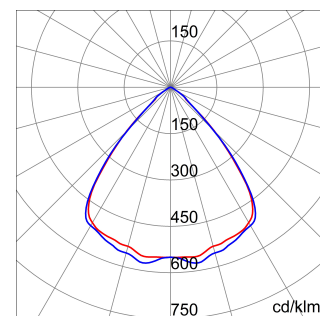

PHOTOMETRIC DISTRIBUTION

TECHNICAL SYMBOLOGY

0,184 m²

IP
IP66

IK08

GWT
850 °C