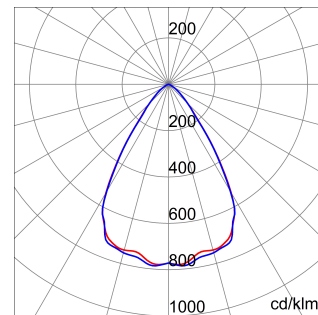

ALGEMENE INFORMATIE		OPTISCHE EN VERLICHTINGSKENMERKEN	
Context	Verlichting voor industrieën en sportfaciliteiten	Optiek	60°
Armatuur	LED industriële reflector	Unified Glare Rating	UGR ≤ 22
Toepassing	Intern	Lumen output (lm)	19800
Unieke digitale code (Datamatrix)	Datamatrix	Effectiviteit (lm/W)	158
Kleur	Grijs RAL 7035	Kleur temperatuur	5700 K
Soort lichtbron	LED	Kleurweergave-index (CRI)	CRI>80
Systeem vermogen	125 W	Kleurconsistentie (SDCM)	SDCM = 3
Levensduur led	L90B10(Tq25 °C)>150.000u; L90B10 (Tq50 °C)=100.000u	Fotobiologisch risicoklasse	RG0
Gewicht (kg)	6.5	Standaard	EN 60598-1 ; EN 60598-2-1 ; EN 60598-2-24
Garantie	5 jaar	ELEKTRISCHE EN VERLICHTINGSKENMERKEN	
Opslagtemperatuur	-40 +70 °C	Voeding voltage	220 - 240 V
Bedrijfstemperatuur	-30 °C ÷ +50 °C	Nominale frequentie (Hz)	50/60 Hz
MATERIALEN		Driver	Inbegrepen
Behuizing	PA6 "Halogeenvrij" belaste glasvezel	Uitvalpercentage driver	F10 = 100.000u Tq25 °C/50.000u Tq50 °C
Schildtype	Dikte gehard glas 4 mm	Overspanningsbescherming	DM 6 kV / CM 10 kV
Optiek	Metalen PC-reflector en PMMA-lenzen	Besturingssysteem	1 x DALI DT6
Pakking	anti-aging silicone	INSTALLATIE EN ONDERHOUD	
Slothaak	-	Montage en installatie	Plafond - Wandmontage - Ophanging
Externe schroef	Rvs	Helling	Met beugelaccessoire
Kleur	Grijs RAL 7035	Bedrading	Met GW connect waterdichte connector
NORMEN EN GOEDKEURINGEN		Bevestiging	-
Classificatie	-	Vervangbaarheid lichtbron	Door professional
Apparaat met gereduceerde oppervlaktetemperatuur	Ja	Vervangbaarheid verdeelinrichting	Door professional
DIN 18032-3 certificering	Beschikbaar (onder bepaalde installatievoorwaarden)	Driver box	Ingebouwd
IPEA	-	Maximaal oppervlak blootgesteld aan de wind	0,184 m²
Isolatie klasse	I		-
IP graad	IP66		-
Mechanische weerstand	IK08		-
Gloedraadtest	850 °C		-

DIMENSIONAL

PHOTOMETRIC DISTRIBUTION

TECHNICAL SYMBOLOGY

0,184 m²

IP
IP66

IK08

GWT
850 °C

Product Data Sheet
GWS4223BH857