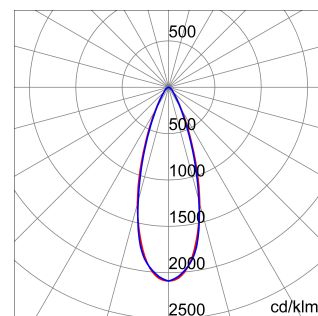

ALGEMENE INFORMATIE		OPTISCHE EN VERLICHTINGSKENMERKEN	
Context	Verlichting voor industrieën en sportfaciliteiten	Optiek	30°
Armatuur	LED industriële reflector	Unified Glare Rating	UGR ≤ 19
Toepassing	Intern	Lumen output (lm)	18800
Unieke digitale code (Datamatrix)	Datamatrix	Effectiviteit (lm/W)	150
Kleur	Grijs RAL 7035	Kleur temperatuur	3000 K
Soort lichtbron	LED	Kleurweergave-index (CRI)	CRI>80
Systeem vermogen	125 W	Kleurconsistentie (SDCM)	SDCM = 3
Levensduur led	L90B10(Tq25 °C)>150.000u; L90B10 (Tq50 °C)=100.000u	Fotobiologisch risicoklasse	RG0
Gewicht (kg)	6.5	Standaard	EN 60598-1 ; EN 60598-2-1 ; EN 60598-2-24
Garantie	5 jaar	ELEKTRISCHE EN VERLICHTINGSKENMERKEN	
Opslagtemperatuur	-40 +70 °C	Voeding voltage	220 - 240 V
Bedrijfstemperatuur	-30 °C ÷ +50 °C	Nominale frequentie (Hz)	50/60 Hz
MATERIALEN		Driver	Inbegrepen
Behuizing	PA6 "Halogeenvrij" belaste glasvezel	Uitvalpercentage driver	F10 = 100.000u Tq25 °C/50.000u Tq50 °C
Schildtype	Dikte gehard glas 4 mm	Overspanningsbescherming	DM 6 kV / CM 10 kV
Optiek	Metalen PC-reflector en PMMA-lenzen	Besturingssysteem	1 x DALI DT6
Pakking	anti-aging silicone	INSTALLATIE EN ONDERHOUD	
Slothaak	-	Montage en installatie	Plafond - Wandmontage - Ophanging
Externe schroef	Rvs	Helling	Met beugelaccessoire
Kleur	Grijs RAL 7035	Bedrading	Met GW connect waterdichte connector
NORMEN EN GOEDKEURINGEN		Bevestiging	-
Classificatie	-	Vervangbaarheid lichtbron	Door professional
Apparaat met gereduceerde oppervlaktetemperatuur	Ja	Vervangbaarheid verdeelinrichting	Door professional
DIN 18032-3 certificering	Beschikbaar (onder bepaalde installatievoorwaarden)	Driver box	Ingebouwd
IPEA	-	Maximaal oppervlak blootgesteld aan de wind	0,184 m²
Isolatie klasse	I		-
IP graad	IP66		-
Mechanische weerstand	IK08		-
Gloedraadtest	850 °C		-

DIMENSIONAL

PHOTOMETRIC DISTRIBUTION

TECHNICAL SYMBOLOGY

0,184 m²

IP
IP66

IK08

GWT
850 °C

Product Data Sheet
GWS4223BF830