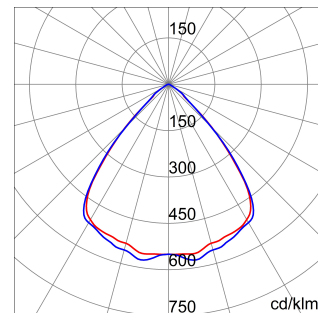

ALGEMENE INFORMATIE		OPTISCHE EN VERLICHTINGSKENMERKEN	
Context	Verlichting voor industrieën en sportfaciliteiten	Optiek	90°
Armatuur	LED industriële reflector	Unified Glare Rating	UGR ≤ 22
Toepassing	Intern	Lumen output (lm)	15400
Unieke digitale code (Datamatrix)	Datamatrix	Effectiviteit (lm/W)	162
Kleur	Grijs RAL 7035	Kleur temperatuur	5700 K
Soort lichtbron	LED	Kleurweergave-index (CRI)	CRI>80
Systeem vermogen	95 W	Kleurconsistentie (SDCM)	SDCM = 3
Levensduur led	L90B10(Tq25 °C)>150.000u; L90B10 (Tq50 °C)=100.000u	Fotobiologisch risicoklasse	RG0
Gewicht (kg)	6.5	Standaard	EN 60598-1 ; EN 60598-2-1 ; EN 60598-2-24
Garantie	5 jaar	ELEKTRISCHE EN VERLICHTINGSKENMERKEN	
Opslagtemperatuur	-40 +70 °C	Voeding voltage	220 - 240 V
Bedrijfstemperatuur	-30 °C ÷ +50 °C	Nominale frequentie (Hz)	50/60 Hz
MATERIALEN		Driver	Inbegrepen
Behuizing	PA6 "Halogeenvrij" belaste glasvezel	Uitvalpercentage driver	F10=100.000u Tq25 °C/50.000u Tq50 °C
Schildtype	Dikte gehard glas 4 mm	Overspanningsbescherming	DM 6 kV / CM 10 kV
Optiek	Metalen PC-reflector en PMMA-lenzen	Besturingssysteem	1 x DALI DT6
Pakking	anti-aging silicone	INSTALLATIE EN ONDERHOUD	
Slothaak	-	Montage en installatie	Plafond - Wandmontage - Ophanging
Externe schroef	Rvs	Helling	Met beugelaccessoire
Kleur	Grijs RAL 7035	Bedrading	Met GW connect waterdichte connector
NORMEN EN GOEDKEURINGEN		Bevestiging	-
Classificatie	-	Vervangbaarheid lichtbron	Door professional
Apparaat met gereduceerde oppervlaktetemperatuur	Ja	Vervangbaarheid verdeelrichting	Door professional
DIN 18032-3 certificering	Beschikbaar (onder bepaalde installatievoorwaarden)	Driver box	Ingebouwd
IPEA	-	Maximaal oppervlak blootgesteld aan de wind	0,184 m²
Isolatie klasse	I		-
IP graad	IP66		-
Mechanische weerstand	IK08		-
Gloedraadtest	850 °C		-

DIMENSIONAL

PHOTOMETRIC DISTRIBUTION

TECHNICAL SYMBOLOGY

0,184 m²

IP
IP66

IK08

GWT
850 °C

Product Data Sheet
GWS4223AP857