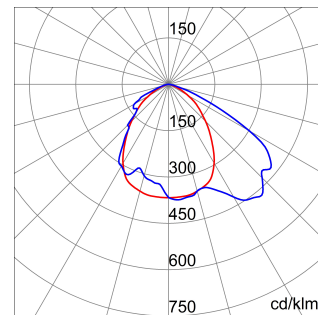

ALGEMENE INFORMATIE		OPTISCHE EN VERLICHTINGSKENMERKEN	
Context	Verlichting voor industrieën en sportfaciliteiten	Optiek	Assymetrisch
Armatuur	LED industriële reflector	Unified Glare Rating	-
Toepassing	Intern	Lumen output (lm)	13000
Unieke digitale code (Datamatrix)	Datamatrix	Effectiviteit (lm/W)	137
Kleur	Grijs RAL 7035	Kleur temperatuur	3000 K
Soort lichtbron	LED	Kleurweergave-index (CRI)	CRI>80
Systeem vermogen	95 W	Kleurconsistentie (SDCM)	SDCM = 3
Levensduur led	L90B10(Tq25 °C)>150.000u; L90B10 (Tq50 °C)=100.000u	Fotobiologisch risicoklasse	RG0
Gewicht (kg)	6.5	Standaard	EN 60598-1 ; EN 60598-2-1 ; EN 60598-2-24
Garantie	5 jaar	ELEKTRISCHE EN VERLICHTINGSKENMERKEN	
Opslagtemperatuur	-40 +70 °C	Voeding voltage	220 - 240 V
Bedrijfstemperatuur	-30 °C ÷ +50 °C	Nominale frequentie (Hz)	50/60 Hz
MATERIALEN		Driver	Inbegrepen
Behuizing	PA6 "Halogeenvrij" belaste glasvezel	Uitvalpercentage driver	F10=100.000u Tq25 °C/50.000u Tq50 °C
Schildtype	Dikte gehard glas 4 mm	Overspanningsbescherming	DM 6 kV / CM 10 kV
Optiek	Metalen PC-reflector en PMMA-lenzen	Besturingssysteem	1 x DALI DT6
Pakking	anti-aging silicone	INSTALLATIE EN ONDERHOUD	
Slothaak	-	Montage en installatie	Plafond - Wandmontage - Ophanging
Externe schroef	Rvs	Helling	Met beugelaccessoire
Kleur	Grijs RAL 7035	Bedrading	Met GW connect waterdichte connector
NORMEN EN GOEDKEURINGEN		Bevestiging	-
Classificatie	-	Vervangbaarheid lichtbron	Door professional
Apparaat met gereduceerde oppervlaktetemperatuur	Ja	Vervangbaarheid verdeelinrichting	Door professional
DIN 18032-3 certificering	Beschikbaar (onder bepaalde installatievoorwaarden)	Driver box	Ingebouwd
IPEA	-	Maximaal oppervlak blootgesteld aan de wind	0,184 m²
Isolatie klasse	I		-
IP graad	IP66		-
Mechanische weerstand	IK08		-
Gloedraadtest	850 °C		-

### DIMENSIONAL

### PHOTOMETRIC DISTRIBUTION