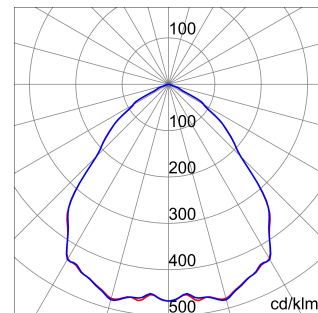

ALGEMENE INFORMATIE		OPTISCHE EN VERLICHTINGSKENMERKEN	
Context	Verlichting voor industrieën en sportfaciliteiten	Optiek	Matrix
Armatuur	LED industriële reflector	Unified Glare Rating	UGR ≤ 25
Toepassing	Intern	Lumen output (lm)	14600
Unieke digitale code (Datamatrix)	Datamatrix	Effectiviteit (lm/W)	154
Kleur	Grijs RAL 7035	Kleur temperatuur	3000 K
Soort lichtbron	LED	Kleurweergave-index (CRI)	CRI>80
Systeem vermogen	95 W	Kleurconsistentie (SDCM)	SDCM = 3
Levensduur led	L90B10(Tq25 °C)>150.000u; L90B10 (Tq50 °C)=100.000u	Fotobiologisch risicoklasse	RG0
Gewicht (kg)	6.5	Standaard	EN 60598-1 ; EN 60598-2-1 ; EN 60598-2-24
Garantie	5 jaar	ELEKTRISCHE EN VERLICHTINGSKENMERKEN	
Opslagtemperatuur	-40 +70 °C	Voeding voltage	220 - 240 V
Bedrijfstemperatuur	-30 °C ± +50 °C	Nominale frequentie (Hz)	50/60 Hz
MATERIALEN		Driver	Inbegrepen
Behuizing	PA6 "Halogeenvrij" belaste glasvezel	Uitvalpercentage driver	F10=100.000u Tq25 °C/50.000u Tq50 °C
Schildtype	Dikte gehard glas 4 mm	Overspanningsbescherming	DM 6 kV / CM 10 kV
Optiek	Gemetalliseerde polycarbonaat reflector	Besturingssysteem	1 x DALI DT6
Pakking	anti-aging silicone	INSTALLATIE EN ONDERHOUD	
Slothaak	-	Montage en installatie	Plafond - Wandmontage - Ophanging
Externe schroef	Rvs	Helling	Met beugelaccessoire
Kleur	Grijs RAL 7035	Bedrading	Met GW connect waterdichte connector
NORMEN EN GOEDKEURINGEN		Bevestiging	-
Classificatie	-	Vervangbaarheid lichtbron	Door professional
Apparaat met gereduceerde oppervlaktetemperatuur	Ja	Vervangbaarheid verdeelinrichting	Door professional
DIN 18032-3 certificering	Beschikbaar (onder bepaalde installatievoorwaarden)	Driver box	Ingebouwd
IPEA	-	Maximaal oppervlak blootgesteld aan de wind	0,184 m²
Isolatie klasse	I		-
IP graad	IP66		-
Mechanische weerstand	IK08		-
Gloedraadtest	850 °C		-

### DIMENSIONAL

### PHOTOMETRIC DISTRIBUTION