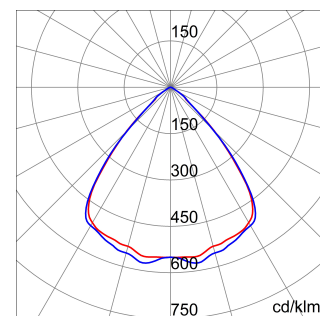

ALGEMENE INFORMATIE		OPTISCHE EN VERLICHTINGSKENMERKEN	
Context	Verlichting voor industrieën en sportfaciliteiten	Optiek	90°
Armatuur	LED industriële reflector	Unified Glare Rating	UGR ≤ 25
Toepassing	Intern	Lumen output (lm)	19800
Unieke digitale code (Datamatrix)	Datamatrix	Effectiviteit (lm/W)	158
Kleur	Grijs RAL 7035	Kleur temperatuur	5700 K
Soort lichtbron	LED	Kleurweergave-index (CRI)	CRI>80
Systeem vermogen	125 W	Kleurconsistentie (SDCM)	SDCM = 3
Levensduur led	L90B10(Tq25 °C)>150.000u; L90B10 (Tq50 °C)=100.000u	Fotobiologisch risicoklasse	RG0
Gewicht (kg)	6.5	Standaard	EN 60598-1 ; EN 60598-2-1 ; EN 60598-2-24
Garantie	5 jaar	ELEKTRISCHE EN VERLICHTINGSKENMERKEN	
Opslagtemperatuur	-40 +70 °C	Voeding voltage	220 - 240 V
Bedrijfstemperatuur	-30 °C ÷ +50 °C	Nominale frequentie (Hz)	50/60 Hz
MATERIALEN		Driver	Inbegrepen
Behuizing	PA6 "Halogeenvrij" belaste glasvezel	Uitvalpercentage driver	F10 = 70.000u Tq25 °C/35.000u Tq50 °C
Schildtype	Dikte gehard glas 4 mm	Overspanningsbescherming	DM 6kV / CM 6kV
Optiek	Metalen PC-reflector en PMMA-lenzen	Besturingssysteem	AAN / UIT
Pakking	anti-aging silicone	INSTALLATIE EN ONDERHOUD	
Slothaak	-	Montage en installatie	Plafond - Wandmontage - Ophanging
Externe schroef	Rvs	Helling	Met beugelaccessoire
Kleur	Grijs RAL 7035	Bedrading	Met GW connect waterdichte connector
NORMEN EN GOEDKEURINGEN		Bevestiging	-
Classificatie	-	Vervangbaarheid lichtbron	Door professional
Apparaat met gereduceerde oppervlaktetemperatuur	Ja	Vervangbaarheid verdeelrichting	Door professional
DIN 18032-3 certificering	Beschikbaar (onder bepaalde installatievoorwaarden)	Driver box	Ingebouwd
IPEA	-	Maximaal oppervlak blootgesteld aan de wind	0,184 m²
Isolatie klasse	I		-
IP graad	IP66		-
Mechanische weerstand	IK08		-
Gloedraadtest	850 °C		-

DIMENSIONAL

PHOTOMETRIC DISTRIBUTION

TECHNICAL SYMBOLOGY

0,184 m²

IP
IP66

IK08

GWT
850 °C

Product Data Sheet
GWS4222BP857