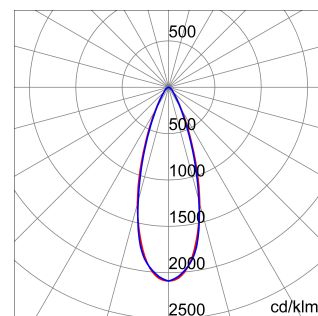

PHOTOMETRIC DISTRIBUTION