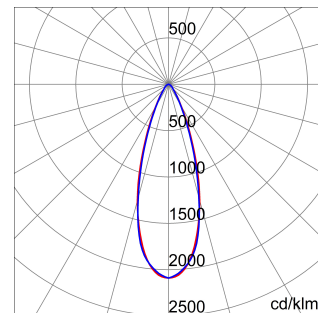

ALGEMENE INFORMATIE		OPTISCHE EN VERLICHTINGSKENMERKEN	
Context	Verlichting voor industrieën en sportfaciliteiten	Optiek	30°
Armatuur	LED industriële reflector	Unified Glare Rating	UGR ≤ 19
Toepassing	Intern	Lumen output (lm)	18800
Unieke digitale code (Datamatrix)	Datamatrix	Effectiviteit (lm/W)	150
Kleur	Grijs RAL 7035	Kleur temperatuur	3000 K
Soort lichtbron	LED	Kleurweergave-index (CRI)	CRI>80
Systeem vermogen	125 W	Kleurconsistentie (SDCM)	SDCM = 3
Levensduur led	L90B10(Tq25 °C)>150.000u; L90B10 (Tq50 °C)=100.000u	Fotobiologisch risicoklasse	RG0
Gewicht (kg)	6.5	Standaard	EN 60598-1 ; EN 60598-2-1 ; EN 60598-2-24
Garantie	5 jaar	ELEKTRISCHE EN VERLICHTINGSKENMERKEN	
Opslagtemperatuur	-40 +70 °C	Voeding voltage	220 - 240 V
Bedrijfstemperatuur	-30 °C ÷ +50 °C	Nominale frequentie (Hz)	50/60 Hz
MATERIALEN		Driver	Inbegrepen
Behuizing	PA6 "Halogeenvrij" belaste glasvezel	Uitvalpercentage driver	F10 = 70.000u Tq25 °C/35.000u Tq50 °C
Schildtype	Dikte gehard glas 4 mm	Overspanningsbescherming	DM 6kV / CM 6kV
Optiek	Metalen PC-reflector en PMMA-lenzen	Besturingssysteem	AAN / UIT
Pakking	anti-aging silicone	INSTALLATIE EN ONDERHOUD	
Slothaak	-	Montage en installatie	Plafond - Wandmontage - Ophanging
Externe schroef	Rvs	Helling	Met beugelaccessoire
Kleur	Grijs RAL 7035	Bedrading	Met GW connect waterdichte connector
NORMEN EN GOEDKEURINGEN		Bevestiging	-
Classificatie	-	Vervangbaarheid lichtbron	Door professional
Apparaat met gereduceerde oppervlaktetemperatuur	Ja	Vervangbaarheid verdeelinrichting	Door professional
DIN 18032-3 certificering	Beschikbaar (onder bepaalde installatievoorwaarden)	Driver box	Ingebouwd
IPEA	-	Maximaal oppervlak blootgesteld aan de wind	0,184 m²
Isolatie klasse	I		-
IP graad	IP66		-
Mechanische weerstand	IK08		-
Gloedraadtest	850 °C		-

DIMENSIONAL

PHOTOMETRIC DISTRIBUTION

TECHNICAL SYMBOLOGY

0,184 m²

IP
IP66

IK08

GWT
850 °C

Product Data Sheet
GWS4222BF830