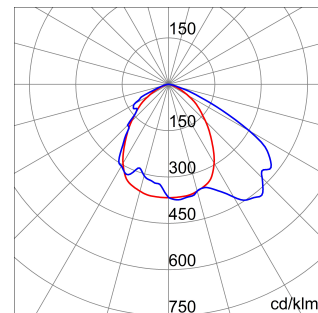

PHOTOMETRIC DISTRIBUTION