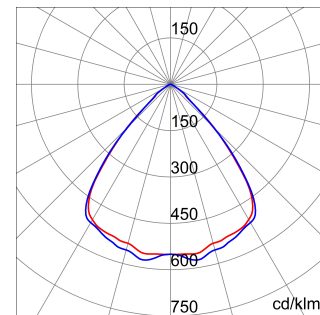

ALGEMENE INFORMATIE		OPTISCHE EN VERLICHTINGSKENMERKEN	
Context	Verlichting voor industrieën en sportfaciliteiten	Optiek	90°
Armatuur	LED industriële reflector	Unified Glare Rating	UGR ≤ 22
Toepassing	Intern	Lumen output (lm)	15400
Unieke digitale code (Datamatrix)	Datamatrix	Effectiviteit (lm/W)	162
Kleur	Grijs RAL 7035	Kleur temperatuur	4000 K
Soort lichtbron	LED	Kleurweergave-index (CRI)	CRI>80
Systeem vermogen	95 W	Kleurconsistentie (SDCM)	SDCM = 3
Levensduur led	L90B10(Tq25 °C)>150.000u; L90B10 (Tq50 °C)=100.000u	Fotobiologisch risicoklasse	RG0
Gewicht (kg)	6.5	Standaard	EN 60598-1 ; EN 60598-2-1 ; EN 60598-2-24
Garantie	5 jaar	ELEKTRISCHE EN VERLICHTINGSKENMERKEN	
Opslagtemperatuur	-40 +70 °C	Voeding voltage	220 - 240 V
Bedrijfstemperatuur	-30 °C ÷ +50 °C	Nominale frequentie (Hz)	50/60 Hz
MATERIALEN		Driver	Inbegrepen
Behuizing	PA6 "Halogeenvrij" belaste glasvezel	Uitvalpercentage driver	F10=70.000u Tq25 °C/35.000u Tq50 °C
Schildtype	Dikte gehard glas 4 mm	Overspanningsbescherming	DM 6kV / CM 6kV
Optiek	Metalen PC-reflector en PMMA-lenzen	Besturingssysteem	AAN / UIT
Pakking	anti-aging silicone	INSTALLATIE EN ONDERHOUD	
Slothaak	-	Montage en installatie	Plafond - Wandmontage - Ophanging
Externe schroef	Rvs	Helling	Met beugelaccessoire
Kleur	Grijs RAL 7035	Bedrading	Met GW connect waterdichte connector
NORMEN EN GOEDKEURINGEN		Bevestiging	-
Classificatie	-	Vervangbaarheid lichtbron	Door professional
Apparaat met gereduceerde oppervlaktetemperatuur	Ja	Vervangbaarheid verdeelrichting	Door professional
DIN 18032-3 certificering	Beschikbaar (onder bepaalde installatievoorwaarden)	Driver box	Ingebouwd
IPEA	-	Maximaal oppervlak blootgesteld aan de wind	0,184 m²
Isolatie klasse	I		-
IP graad	IP66		-
Mechanische weerstand	IK08		-
Gloedraadtest	850 °C		-

### DIMENSIONAL

### PHOTOMETRIC DISTRIBUTION