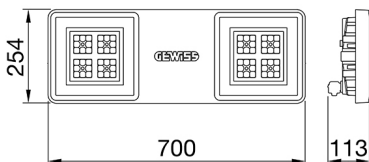

DIMENSIONAL