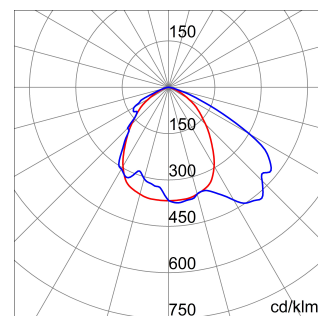

ALGEMENE INFORMATIE		OPTISCHE EN VERLICHTINGSKENMERKEN	
Context	Verlichting voor industrieën en sportfaciliteiten	Optiek	Assymetrisch
Armatuur	LED industriële reflector	Unified Glare Rating	-
Toepassing	Intern	Lumen output (lm)	13000
Unieke digitale code (Datamatrix)	Datamatrix	Effectiviteit (lm/W)	137
Kleur	Grijs RAL 7035	Kleur temperatuur	3000 K
Soort lichtbron	LED	Kleurweergave-index (CRI)	CRI>80
Systeem vermogen	95 W	Kleurconsistentie (SDCM)	SDCM = 3
Levensduur led	L90B10(Tq25 °C)>150.000u; L90B10 (Tq50 °C)=100.000u	Fotobiologisch risicoklasse	RG0
Gewicht (kg)	6.5	Standaard	EN 60598-1 ; EN 60598-2-1 ; EN 60598-2-24
Garantie	5 jaar	ELEKTRISCHE EN VERLICHTINGSKENMERKEN	
Opslagtemperatuur	-40 +70 °C	Voeding voltage	220 - 240 V
Bedrijfstemperatuur	-30 °C ÷ +50 °C	Nominale frequentie (Hz)	50/60 Hz
MATERIALEN		Driver	Inbegrepen
Behuizing	PA6 "Halogeenvrij" belaste glasvezel	Uitvalpercentage driver	F10=70.000u Tq25 °C/35.000u Tq50 °C
Schildtype	Dikte gehard glas 4 mm	Overspanningsbescherming	DM 6kV / CM 6kV
Optiek	Metalen PC-reflector en PMMA-lenzen	Besturingssysteem	AAN / UIT
Pakking	anti-aging silicone	INSTALLATIE EN ONDERHOUD	
Slothaak	-	Montage en installatie	Plafond - Wandmontage - Ophanging
Externe schroef	Rvs	Helling	Met beugelaccessoire
Kleur	Grijs RAL 7035	Bedrading	Met GW connect waterdichte connector
NORMEN EN GOEDKEURINGEN		Bevestiging	-
Classificatie	-	Vervangbaarheid lichtbron	Door professional
Apparaat met gereduceerde oppervlaktetemperatuur	Ja	Vervangbaarheid verdeelinrichting	Door professional
DIN 18032-3 certificering	Beschikbaar (onder bepaalde installatievoorwaarden)	Driver box	Ingebouwd
IPEA	-	Maximaal oppervlak blootgesteld aan de wind	0,184 m²
Isolatie klasse	I		-
IP graad	IP66		-
Mechanische weerstand	IK08		-
Gloedraadtest	850 °C		-

### DIMENSIONAL

### PHOTOMETRIC DISTRIBUTION