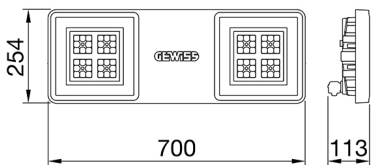

DIMENSIONAL