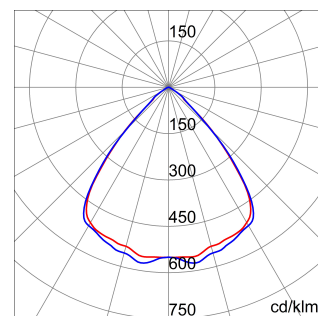

ALGEMENE INFORMATIE		OPTISCHE EN VERLICHTINGSKENMERKEN	
Context	Verlichting voor industrieën en sportfaciliteiten	Optiek	90°
Armatuur	LED industriële reflector	Unified Glare Rating	UGR ≤ 25
Toepassing	Intern	Lumen output (lm)	19800
Unieke digitale code (Datamatrix)	Datamatrix	Effectiviteit (lm/W)	158
Kleur	Grijs RAL 7035	Kleur temperatuur	5700 K
Soort lichtbron	LED	Kleurweergave-index (CRI)	CRI>80
Systeem vermogen	125 W	Kleurconsistentie (SDCM)	SDCM = 3
Levensduur led	L90B10(Tq25 °C)>150.000u; L90B10 (Tq50 °C)=100.000u	Fotobiologisch risicoklasse	RG0
Gewicht (kg)	6.5	Standaard	EN 60598-1 ; EN 60598-2-1 ; EN 60598-2-24
Garantie	5 jaar	ELEKTRISCHE EN VERLICHTINGSKENMERKEN	
Opslagtemperatuur	-40 +70 °C	Voeding voltage	220 - 240 V
Bedrijfstemperatuur	-30 °C ÷ +50 °C	Nominale frequentie (Hz)	50/60 Hz
MATERIALEN		Driver	Inbegrepen
Behuizing	PA6 "Halogeenvrij" belaste glasvezel	Uitvalpercentage driver	F10 = 100.000u Tq25 °C/50.000u Tq50 °C
Schildtype	Dikte gehard glas 4 mm	Overspanningsbescherming	DM 6 kV / CM 10 kV
Optiek	Metalen PC-reflector en PMMA-lenzen	Besturingssysteem	1 x DALI DT6
Pakking	anti-aging silicone	INSTALLATIE EN ONDERHOUD	
Slothaak	-	Montage en installatie	Plafond - Wandmontage - Ophanging
Externe schroef	Rvs	Helling	Met beugelaccessoire
Kleur	Grijs RAL 7035	Bedrading	Met GW connect waterdichte connector
NORMEN EN GOEDKEURINGEN		Bevestiging	-
Classificatie	-	Vervangbaarheid lichtbron	Door professional
Apparaat met gereduceerde oppervlaktetemperatuur	Ja	Vervangbaarheid verdeelinrichting	Door professional
DIN 18032-3 certificering	Beschikbaar (onder bepaalde installatievoorwaarden)	Driver box	Ingebouwd
IPEA	-	Maximaal oppervlak blootgesteld aan de wind	0,184 m²
Isolatie klasse	I		-
IP graad	IP66		-
Mechanische weerstand	IK08		-
Gloedraadtest	850 °C		-

DIMENSIONAL

PHOTOMETRIC DISTRIBUTION

TECHNICAL SYMBOLOGY

0,184 m²

IP
IP66

IK
IK08

GWT
850 °C

Product Data Sheet
GWS4221BP857