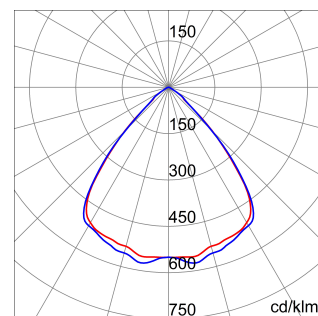

PHOTOMETRIC DISTRIBUTION

TECHNICAL SYMBOLOGY

IP
IP66

IK08

GWT
850 °C