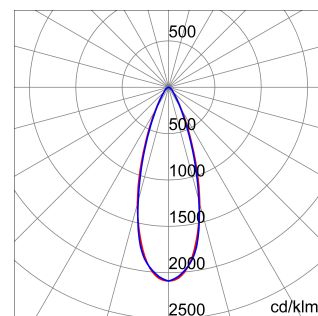

PHOTOMETRIC DISTRIBUTION

TECHNICAL SYMBOLOGY

0,184 m²

IP
IP66

IK08

GWT
850 °C