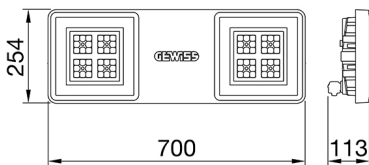

DIMENSIONAL

PHOTOMETRIC DISTRIBUTION

TECHNICAL SYMBOLOGY