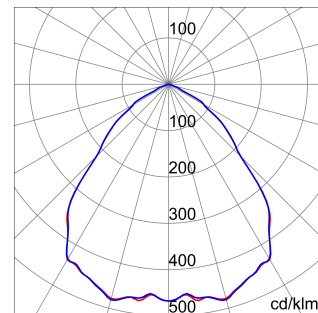

PHOTOMETRIC DISTRIBUTION