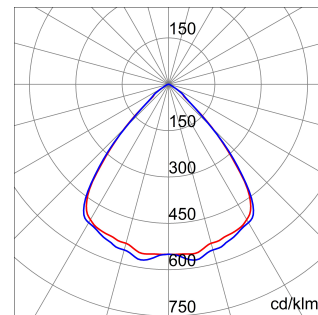

PHOTOMETRIC DISTRIBUTION