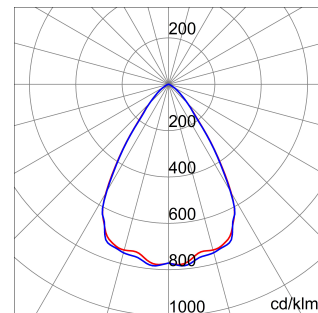

ALGEMENE INFORMATIE		OPTISCHE EN VERLICHTINGSKENMERKEN	
Context	Verlichting voor industrieën en sportfaciliteiten	Optiek	60°
Armatuur	LED industriële reflector	Unified Glare Rating	UGR ≤ 22
Toepassing	Intern	Lumen output (lm)	15400
Unieke digitale code (Datamatrix)	Datamatrix	Effectiviteit (lm/W)	162
Kleur	Grijs RAL 7035	Kleur temperatuur	5700 K
Soort lichtbron	LED	Kleurweergave-index (CRI)	CRI>80
Systeem vermogen	95 W	Kleurconsistentie (SDCM)	SDCM = 3
Levensduur led	L90B10(Tq25 °C)>150.000u; L90B10 (Tq50 °C)=100.000u	Fotobiologisch risicoklasse	RG0
Gewicht (kg)	6.5	Standaard	EN 60598-1 ; EN 60598-2-1 ; EN 60598-2-24
Garantie	5 jaar	ELEKTRISCHE EN VERLICHTINGSKENMERKEN	
Opslagtemperatuur	-40 +70 °C	Voeding voltage	220 - 240 V
Bedrijfstemperatuur	-30 °C ÷ +50 °C	Nominale frequentie (Hz)	50/60 Hz
MATERIALEN		Driver	Inbegrepen
Behuizing	PA6 "Halogeenvrij" belaste glasvezel	Uitvalpercentage driver	F10=100.000u Tq25 °C/50.000u Tq50 °C
Schildtype	Dikte gehard glas 4 mm	Overspanningsbescherming	DM 6 kV / CM 10 kV
Optiek	Metalen PC-reflector en PMMA-lenzen	Besturingssysteem	1 x DALI DT6
Pakking	anti-aging silicone	INSTALLATIE EN ONDERHOUD	
Slothaak	-	Montage en installatie	Plafond - Wandmontage - Ophanging
Externe schroef	Rvs	Helling	Met beugelaccessoire
Kleur	Grijs RAL 7035	Bedrading	Met GW connect waterdichte connector
NORMEN EN GOEDKEURINGEN		Bevestiging	-
Classificatie	-	Vervangbaarheid lichtbron	Door professional
Apparaat met gereduceerde oppervlaktetemperatuur	Ja	Vervangbaarheid verdeelinrichting	Door professional
DIN 18032-3 certificering	Beschikbaar (onder bepaalde installatievoorwaarden)	Driver box	Ingebouwd
IPEA	-	Maximaal oppervlak blootgesteld aan de wind	0,184 m²
Isolatie klasse	I		-
IP graad	IP66		-
Mechanische weerstand	IK08		-
Gloedraadtest	850 °C		-

DIMENSIONAL

PHOTOMETRIC DISTRIBUTION

TECHNICAL SYMBOLOGY

IP
IP66

IK08

GWT
850 °C

Product Data Sheet
GWS4221AH857

SMART [4]