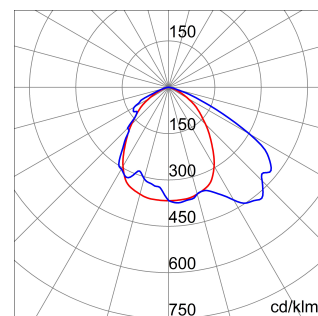

ALGEMENE INFORMATIE		OPTISCHE EN VERLICHTINGSKENMERKEN	
Context	Verlichting voor industrieën en sportfaciliteiten	Optiek	Assymetrisch
Armatuur	LED industriële reflector	Unified Glare Rating	-
Toepassing	Intern	Lumen output (lm)	13800
Unieke digitale code (Datamatrix)	Datamatrix	Effectiviteit (lm/W)	145
Kleur	Grijs RAL 7035	Kleur temperatuur	4000 K
Soort lichtbron	LED	Kleurweergave-index (CRI)	CRI>80
Systeem vermogen	95 W	Kleurconsistentie (SDCM)	SDCM = 3
Levensduur led	L90B10(Tq25 °C)>150.000u; L90B10 (Tq50 °C)=100.000u	Fotobiologisch risicoklasse	RG0
Gewicht (kg)	6.5	Standaard	EN 60598-1 ; EN 60598-2-1 ; EN 60598-2-24
Garantie	5 jaar	ELEKTRISCHE EN VERLICHTINGSKENMERKEN	
Opslagtemperatuur	-40 +70 °C	Voeding voltage	220 - 240 V
Bedrijfstemperatuur	-30 °C ÷ +50 °C	Nominale frequentie (Hz)	50/60 Hz
MATERIALEN		Driver	Inbegrepen
Behuizing	PA6 "Halogeenvrij" belaste glasvezel	Uitvalpercentage driver	F10=100.000u Tq25 °C/50.000u Tq50 °C
Schildtype	Dikte gehard glas 4 mm	Overspanningsbescherming	DM 6 kV / CM 10 kV
Optiek	Metalen PC-reflector en PMMA-lenzen	Besturingssysteem	1 x DALI DT6
Pakking	anti-aging silicone	INSTALLATIE EN ONDERHOUD	
Slothaak	-	Montage en installatie	Plafond - Wandmontage - Ophanging
Externe schroef	Rvs	Helling	Met beugelaccessoire
Kleur	Grijs RAL 7035	Bedrading	Met GW connect waterdichte connector
NORMEN EN GOEDKEURINGEN		Bevestiging	-
Classificatie	-	Vervangbaarheid lichtbron	Door professional
Apparaat met gereduceerde oppervlaktetemperatuur	Ja	Vervangbaarheid verdeelinrichting	Door professional
DIN 18032-3 certificering	Beschikbaar (onder bepaalde installatievoorwaarden)	Driver box	Ingebouwd
IPEA	-	Maximaal oppervlak blootgesteld aan de wind	0,184 m²
Isolatie klasse	I		-
IP graad	IP66		-
Mechanische weerstand	IK08		-
Gloeidraadtest	850 °C		-

DIMENSIONAL

PHOTOMETRIC DISTRIBUTION

TECHNICAL SYMBOLOGY

IP
IP66

IK08

GWT
850 °C

Product Data Sheet
GWS4221AC840

SMART [4]