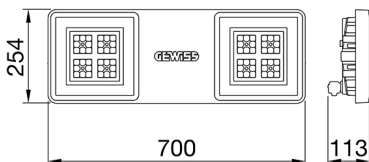

DIMENSIONAL

PHOTOMETRIC DISTRIBUTION

TECHNICAL SYMBOLOGY