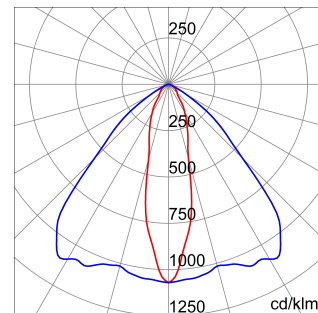

ALGEMENE INFORMATIE		OPTISCHE EN VERLICHTINGSKENMERKEN	
Context	Verlichting voor industrieën en sportfaciliteiten	Optiek	Elliptisch
Armatuur	LED industriële reflector	Unified Glare Rating	-
Toepassing	Intern	Lumen output (lm)	18400
Unieke digitale code (Datamatrix)	Datamatrix	Effectiviteit (lm/W)	147
Kleur	Grijs RAL 7035	Kleur temperatuur	4000 K
Soort lichtbron	LED	Kleurweergave-index (CRI)	CRI>80
Systeem vermogen	125 W	Kleurconsistentie (SDCM)	SDCM = 3
Levensduur led	L90B10(Tq25 °C)>150.000u; L90B10 (Tq50 °C)=100.000u	Fotobiologisch risicoklasse	RG0
Gewicht (kg)	6.5	Standaard	EN 60598-1 ; EN 60598-2-1 ; EN 60598-2-24
Garantie	5 jaar	ELEKTRISCHE EN VERLICHTINGSKENMERKEN	
Opslagtemperatuur	-40 +70 °C	Voeding voltage	220 - 240 V
Bedrijfstemperatuur	-30 °C ÷ +50 °C	Nominale frequentie (Hz)	50/60 Hz
MATERIALEN		Driver	Inbegrepen
Behuizing	PA6 "Halogeenvrij" belaste glasvezel	Uitvalpercentage driver	F10 = 70.000u Tq25 °C/35.000u Tq50 °C
Schildtype	Dikte gehard glas 4 mm	Overspanningsbescherming	DM 6kV / CM 6kV
Optiek	Metalen PC-reflector en PMMA-lenzen	Besturingssysteem	AAN / UIT
Pakking	anti-aging silicone	INSTALLATIE EN ONDERHOUD	
Slothaak	-	Montage en installatie	Plafond - Wandmontage - Ophanging
Externe schroef	Rvs	Helling	Met beugelaccessoire
Kleur	Grijs RAL 7035	Bedrading	Met GW connect waterdichte connector
NORMEN EN GOEDKEURINGEN		Bevestiging	-
Classificatie	-	Vervangbaarheid lichtbron	Door professional
Apparaat met gereduceerde oppervlaktetemperatuur	Ja	Vervangbaarheid verdeelinrichting	Door professional
DIN 18032-3 certificering	Beschikbaar (onder bepaalde installatievoorwaarden)	Driver box	Ingebouwd
IPEA	-	Maximaal oppervlak blootgesteld aan de wind	0,184 m²
Isolatie klasse	I		-
IP graad	IP66		-
Mechanische weerstand	IK08		-
Gloedraadtest	850 °C		-

DIMENSIONAL

PHOTOMETRIC DISTRIBUTION

TECHNICAL SYMBOLOGY

0,184 m²

IP
IP66

IK08

GWT
850 °C

Product Data Sheet
GWS4220BQ840