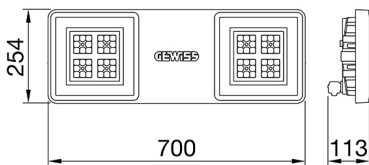

DIMENSIONAL