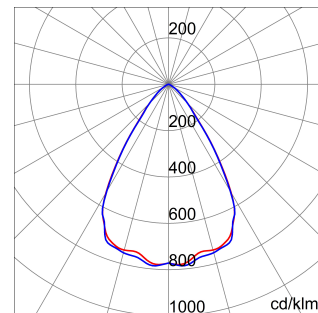

ALGEMENE INFORMATIE		OPTISCHE EN VERLICHTINGSKENMERKEN	
Context	Verlichting voor industrieën en sportfaciliteiten	Optiek	60°
Armatuur	LED industriële reflector	Unified Glare Rating	UGR ≤ 22
Toepassing	Intern	Lumen output (lm)	19800
Unieke digitale code (Datamatrix)	Datamatrix	Effectiviteit (lm/W)	158
Kleur	Grijs RAL 7035	Kleur temperatuur	5700 K
Soort lichtbron	LED	Kleurweergave-index (CRI)	CRI>80
Systeem vermogen	125 W	Kleurconsistentie (SDCM)	SDCM = 3
Levensduur led	L90B10(Tq25 °C)>150.000u; L90B10 (Tq50 °C)=100.000u	Fotobiologisch risicoklasse	RG0
Gewicht (kg)	6.5	Standaard	EN 60598-1 ; EN 60598-2-1 ; EN 60598-2-24
Garantie	5 jaar	ELEKTRISCHE EN VERLICHTINGSKENMERKEN	
Opslagtemperatuur	-40 +70 °C	Voeding voltage	220 - 240 V
Bedrijfstemperatuur	-30 °C ± +50 °C	Nominale frequentie (Hz)	50/60 Hz
MATERIALEN		Driver	Inbegrepen
Behuizing	PA6 "Halogeenvrij" belaste glasvezel	Uitvalpercentage driver	F10 = 70.000u Tq25 °C/35.000u Tq50 °C
Schildtype	Dikte gehard glas 4 mm	Overspanningsbescherming	DM 6kV / CM 6kV
Optiek	Metalen PC-reflector en PMMA-lenzen	Besturingssysteem	AAN / UIT
Pakking	anti-aging silicone	INSTALLATIE EN ONDERHOUD	
Slothaak	-	Montage en installatie	Plafond - Wandmontage - Ophanging
Externe schroef	Rvs	Helling	Met beugelaccessoire
Kleur	Grijs RAL 7035	Bedrading	Met GW connect waterdichte connector
NORMEN EN GOEDKEURINGEN		Bevestiging	-
Classificatie	-	Vervangbaarheid lichtbron	Door professional
Apparaat met gereduceerde oppervlaktetemperatuur	Ja	Vervangbaarheid verdeelinrichting	Door professional
DIN 18032-3 certificering	Beschikbaar (onder bepaalde installatievoorwaarden)	Driver box	Ingebouwd
IPEA	-	Maximaal oppervlak blootgesteld aan de wind	0,184 m²
Isolatie klasse	I		-
IP graad	IP66		-
Mechanische weerstand	IK08		-
Gloedraadtest	850 °C		-

DIMENSIONAL

PHOTOMETRIC DISTRIBUTION

TECHNICAL SYMBOLOGY

IP
IP66

IK08

GWT
850 °C

Product Data Sheet
GWS4220BH857

SMART [4]