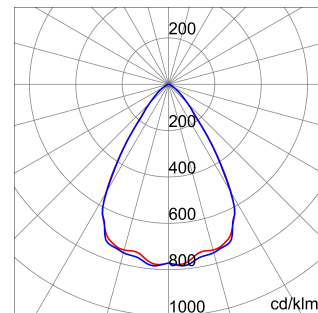

ALGEMENE INFORMATIE		OPTISCHE EN VERLICHTINGSKENMERKEN	
Context	Verlichting voor industrieën en sportfaciliteiten	Optiek	60°
Armatuur	LED industriële reflector	Unified Glare Rating	UGR ≤ 22
Toepassing	Intern	Lumen output (lm)	19000
Unieke digitale code (Datamatrix)	Datamatrix	Effectiviteit (lm/W)	152
Kleur	Grijs RAL 7035	Kleur temperatuur	3000 K
Soort lichtbron	LED	Kleurweergave-index (CRI)	CRI>80
Systeem vermogen	125 W	Kleurconsistentie (SDCM)	SDCM = 3
Levensduur led	L90B10(Tq25 °C)>150.000u; L90B10 (Tq50 °C)=100.000u	Fotobiologisch risicoklasse	RG0
Gewicht (kg)	6.5	Standaard	EN 60598-1 ; EN 60598-2-1 ; EN 60598-2-24
Garantie	5 jaar	ELEKTRISCHE EN VERLICHTINGSKENMERKEN	
Opslagtemperatuur	-40 +70 °C	Voeding voltage	220 - 240 V
Bedrijfstemperatuur	-30 °C ÷ +50 °C	Nominale frequentie (Hz)	50/60 Hz
MATERIALEN		Driver	Inbegrepen
Behuizing	PA6 "Halogeenvrij" belaste glasvezel	Uitvalpercentage driver	F10 = 70.000u Tq25 °C/35.000u Tq50 °C
Schildtype	Dikte gehard glas 4 mm	Overspanningsbescherming	DM 6kV / CM 6kV
Optiek	Metalen PC-reflector en PMMA-lenzen	Besturingssysteem	AAN / UIT
Pakking	anti-aging silicone	INSTALLATIE EN ONDERHOUD	
Slothaak	-	Montage en installatie	Plafond - Wandmontage - Ophanging
Externe schroef	Rvs	Helling	Met beugelaccessoire
Kleur	Grijs RAL 7035	Bedrading	Met GW connect waterdichte connector
NORMEN EN GOEDKEURINGEN		Bevestiging	-
Classificatie	-	Vervangbaarheid lichtbron	Door professional
Apparaat met gereduceerde oppervlaktetemperatuur	Ja	Vervangbaarheid verdeelinrichting	Door professional
DIN 18032-3 certificering	Beschikbaar (onder bepaalde installatievoorwaarden)	Driver box	Ingebouwd
IPEA	-	Maximaal oppervlak blootgesteld aan de wind	0,184 m²
Isolatie klasse	I		-
IP graad	IP66		-
Mechanische weerstand	IK08		-
Gloedraadtest	850 °C		-

DIMENSIONAL

PHOTOMETRIC DISTRIBUTION

TECHNICAL SYMBOLOGY

0,184 m²

IP
IP66

IK08

GWT
850 °C

Product Data Sheet
GWS4220BH830