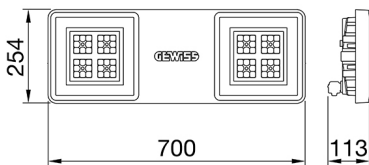

ALGEMENE INFORMATIE		OPTISCHE EN VERLICHTINGSKENMERKEN	
Context	Verlichting voor industrieën en sportfaciliteiten	Optiek	60°
Armatuur	LED industriële reflector	Unified Glare Rating	UGR ≤ 22
Toepassing	Intern	Lumen output (lm)	19000
Unieke digitale code (Datamatrix)	Datamatrix	Effectiviteit (lm/W)	152
Kleur	Grijs RAL 7035	Kleur temperatuur	3000 K
Soort lichtbron	LED	Kleurweergave-index (CRI)	CRI>80
Systeem vermogen	125 W	Kleurconsistentie (SDCM)	SDCM = 3
Levensduur led	L90B10(Tq25 °C)>150.000u; L90B10 (Tq50 °C)=100.000u	Fotobiologisch risicoklasse	RG0
Gewicht (kg)	6.5	Standaard	EN 60598-1 ; EN 60598-2-1 ; EN 60598-2-24
Garantie	5 jaar	ELEKTRISCHE EN VERLICHTINGSKENMERKEN	
Opslagtemperatuur	-40 +70 °C	Voeding voltage	220 - 240 V
Bedrijfstemperatuur	-30 °C ÷ +50 °C	Nominale frequentie (Hz)	50/60 Hz
MATERIALEN		Driver	Inbegrepen
Behuizing	PA6 "Halogeenvrij" belaste glasvezel	Uitvalpercentage driver	F10 = 70.000u Tq25 °C/35.000u Tq50 °C
Schildtype	Dikte gehard glas 4 mm	Overspanningsbescherming	DM 6kV / CM 6kV
Optiek	Metalen PC-reflector en PMMA-lenzen	Besturingssysteem	AAN / UIT
Pakking	anti-aging silicone	INSTALLATIE EN ONDERHOUD	
Slothaak	-	Montage en installatie	Plafond - Wandmontage - Ophanging
Externe schroef	Rvs	Helling	Met beugelaccessoire
Kleur	Grijs RAL 7035	Bedrading	Met GW connect waterdichte connector
NORMEN EN GOEDKEURINGEN		Bevestiging	-
Classificatie	-	Vervangbaarheid lichtbron	Door professional
Apparaat met gereduceerde oppervlaktetemperatuur	Ja	Vervangbaarheid verdeelinrichting	Door professional
DIN 18032-3 certificering	Beschikbaar (onder bepaalde installatievoorwaarden)	Driver box	Ingebouwd
IPEA	-	Maximaal oppervlak blootgesteld aan de wind	0,184 m²
Isolatie klasse	I		-
IP graad	IP66		-
Mechanische weerstand	IK08		-
Gloedraadtest	850 °C		-

DIMENSIONAL

PHOTOMETRIC DISTRIBUTION

TECHNICAL SYMBOLOGY

0,184 m²

IP
IP66

IK08

GWT
850 °C

Product Data Sheet
GWS4220BH830