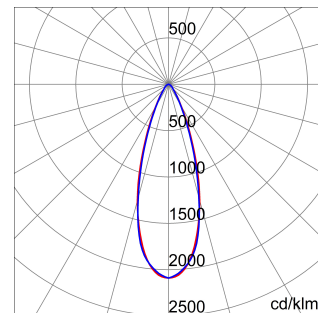

ALGEMENE INFORMATIE		OPTISCHE EN VERLICHTINGSKENMERKEN	
Context	Verlichting voor industrieën en sportfaciliteiten	Optiek	30°
Armatuur	LED industriële reflector	Unified Glare Rating	UGR ≤ 19
Toepassing	Intern	Lumen output (lm)	19600
Unieke digitale code (Datamatrix)	Datamatrix	Effectiviteit (lm/W)	157
Kleur	Grijs RAL 7035	Kleur temperatuur	5700 K
Soort lichtbron	LED	Kleurweergave-index (CRI)	CRI>80
Systeem vermogen	125 W	Kleurconsistentie (SDCM)	SDCM = 3
Levensduur led	L90B10(Tq25 °C)>150.000u; L90B10 (Tq50 °C)=100.000u	Fotobiologisch risicoklasse	RG0
Gewicht (kg)	6.5	Standaard	EN 60598-1 ; EN 60598-2-1 ; EN 60598-2-24
Garantie	5 jaar	ELEKTRISCHE EN VERLICHTINGSKENMERKEN	
Opslagtemperatuur	-40 +70 °C	Voeding voltage	220 - 240 V
Bedrijfstemperatuur	-30 °C ÷ +50 °C	Nominale frequentie (Hz)	50/60 Hz
MATERIALEN		Driver	Inbegrepen
Behuizing	PA6 "Halogeenvrij" belaste glasvezel	Uitvalpercentage driver	F10 = 70.000u Tq25 °C/35.000u Tq50 °C
Schildtype	Dikte gehard glas 4 mm	Overspanningsbescherming	DM 6kV / CM 6kV
Optiek	Metalen PC-reflector en PMMA-lenzen	Besturingssysteem	AAN / UIT
Pakking	anti-aging silicone	INSTALLATIE EN ONDERHOUD	
Slothaak	-	Montage en installatie	Plafond - Wandmontage - Ophanging
Externe schroef	Rvs	Helling	Met beugelaccessoire
Kleur	Grijs RAL 7035	Bedrading	Met GW connect waterdichte connector
NORMEN EN GOEDKEURINGEN		Bevestiging	-
Classificatie	-	Vervangbaarheid lichtbron	Door professional
Apparaat met gereduceerde oppervlaktetemperatuur	Ja	Vervangbaarheid verdeelinrichting	Door professional
DIN 18032-3 certificering	Beschikbaar (onder bepaalde installatievoorwaarden)	Driver box	Ingebouwd
IPEA	-	Maximaal oppervlak blootgesteld aan de wind	0,184 m²
Isolatie klasse	I		-
IP graad	IP66		-
Mechanische weerstand	IK08		-
Gloedraadtest	850 °C		-

DIMENSIONAL

PHOTOMETRIC DISTRIBUTION

TECHNICAL SYMBOLOGY

0,184 m²

IP
IP66

IK08

GWT
850 °C

Product Data Sheet
GWS4220BF857