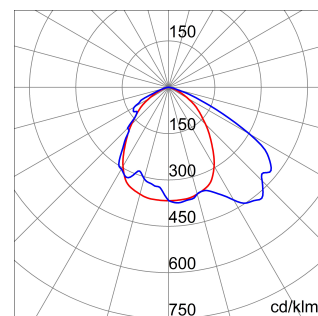

ALGEMENE INFORMATIE		OPTISCHE EN VERLICHTINGSKENMERKEN	
Context	Verlichting voor industrieën en sportfaciliteiten	Optiek	Assymetrisch
Armatuur	LED industriële reflector	Unified Glare Rating	-
Toepassing	Intern	Lumen output (lm)	17800
Unieke digitale code (Datamatrix)	Datamatrix	Effectiviteit (lm/W)	142
Kleur	Grijs RAL 7035	Kleur temperatuur	4000 K
Soort lichtbron	LED	Kleurweergave-index (CRI)	CRI>80
Systeem vermogen	125 W	Kleurconsistentie (SDCM)	SDCM = 3
Levensduur led	L90B10(Tq25 °C)>150.000u; L90B10 (Tq50 °C)=100.000u	Fotobiologisch risicoklasse	RG0
Gewicht (kg)	6.5	Standaard	EN 60598-1 ; EN 60598-2-1 ; EN 60598-2-24
Garantie	5 jaar	ELEKTRISCHE EN VERLICHTINGSKENMERKEN	
Opslagtemperatuur	-40 +70 °C	Voeding voltage	220 - 240 V
Bedrijfstemperatuur	-30 °C ÷ +50 °C	Nominale frequentie (Hz)	50/60 Hz
MATERIALEN		Driver	Inbegrepen
Behuizing	PA6 "Halogeenvrij" belaste glasvezel	Uitvalpercentage driver	F10 = 70.000u Tq25 °C/35.000u Tq50 °C
Schildtype	Dikte gehard glas 4 mm	Overspanningsbescherming	DM 6kV / CM 6kV
Optiek	Metalen PC-reflector en PMMA-lenzen	Besturingssysteem	AAN / UIT
Pakking	anti-aging silicone	INSTALLATIE EN ONDERHOUD	
Slothaak	-	Montage en installatie	Plafond - Wandmontage - Ophanging
Externe schroef	Rvs	Helling	Met beugelaccessoire
Kleur	Grijs RAL 7035	Bedrading	Met GW connect waterdichte connector
NORMEN EN GOEDKEURINGEN		Bevestiging	-
Classificatie	-	Vervangbaarheid lichtbron	Door professional
Apparaat met gereduceerde oppervlaktetemperatuur	Ja	Vervangbaarheid verdeelinrichting	Door professional
DIN 18032-3 certificering	Beschikbaar (onder bepaalde installatievoorwaarden)	Driver box	Ingebouwd
IPEA	-	Maximaal oppervlak blootgesteld aan de wind	0,184 m²
Isolatie klasse	I		-
IP graad	IP66		-
Mechanische weerstand	IK08		-
Gloedraadtest	850 °C		-

### DIMENSIONAL

### PHOTOMETRIC DISTRIBUTION